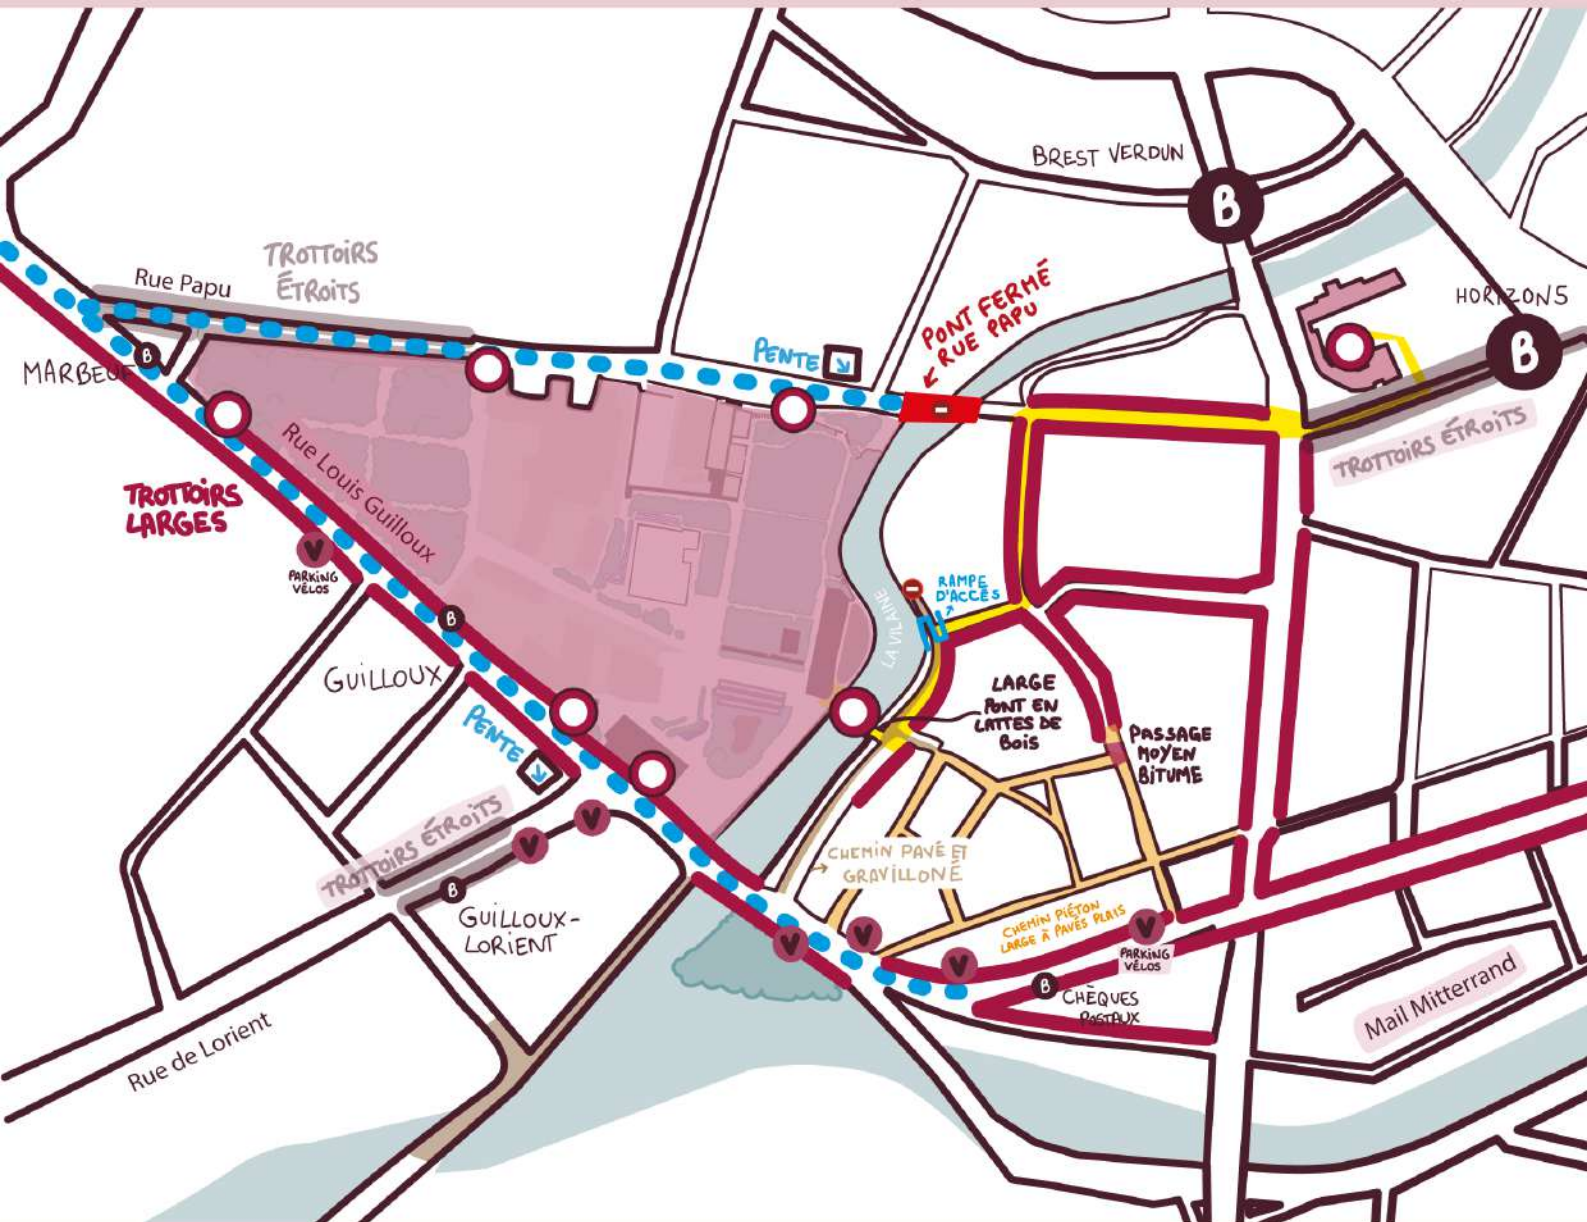

ACCÈS

En l'absence de précision,
le sol est bitumé.

-  CHEMINS ACCESSIBLES PMR
-  PARKING VÉLOS
-  ENTRÉES PMR
-  ARRÊTS DE BUS
-  CHEMIN BALISÉ ENTRE LES 2 ESPACES

TOPOGRAPHIE

 CHEMINS ACCESSIBLES PMR

 PARKING VÉLOS

 POINT INFORMATIONS ACCESSIBILITÉ

 ENTRÉES PMR

THÉÂTRE DE LA PAILLETTE

MJC / LAVOIR

ESPACE BOURG L'ÉVÊQUE