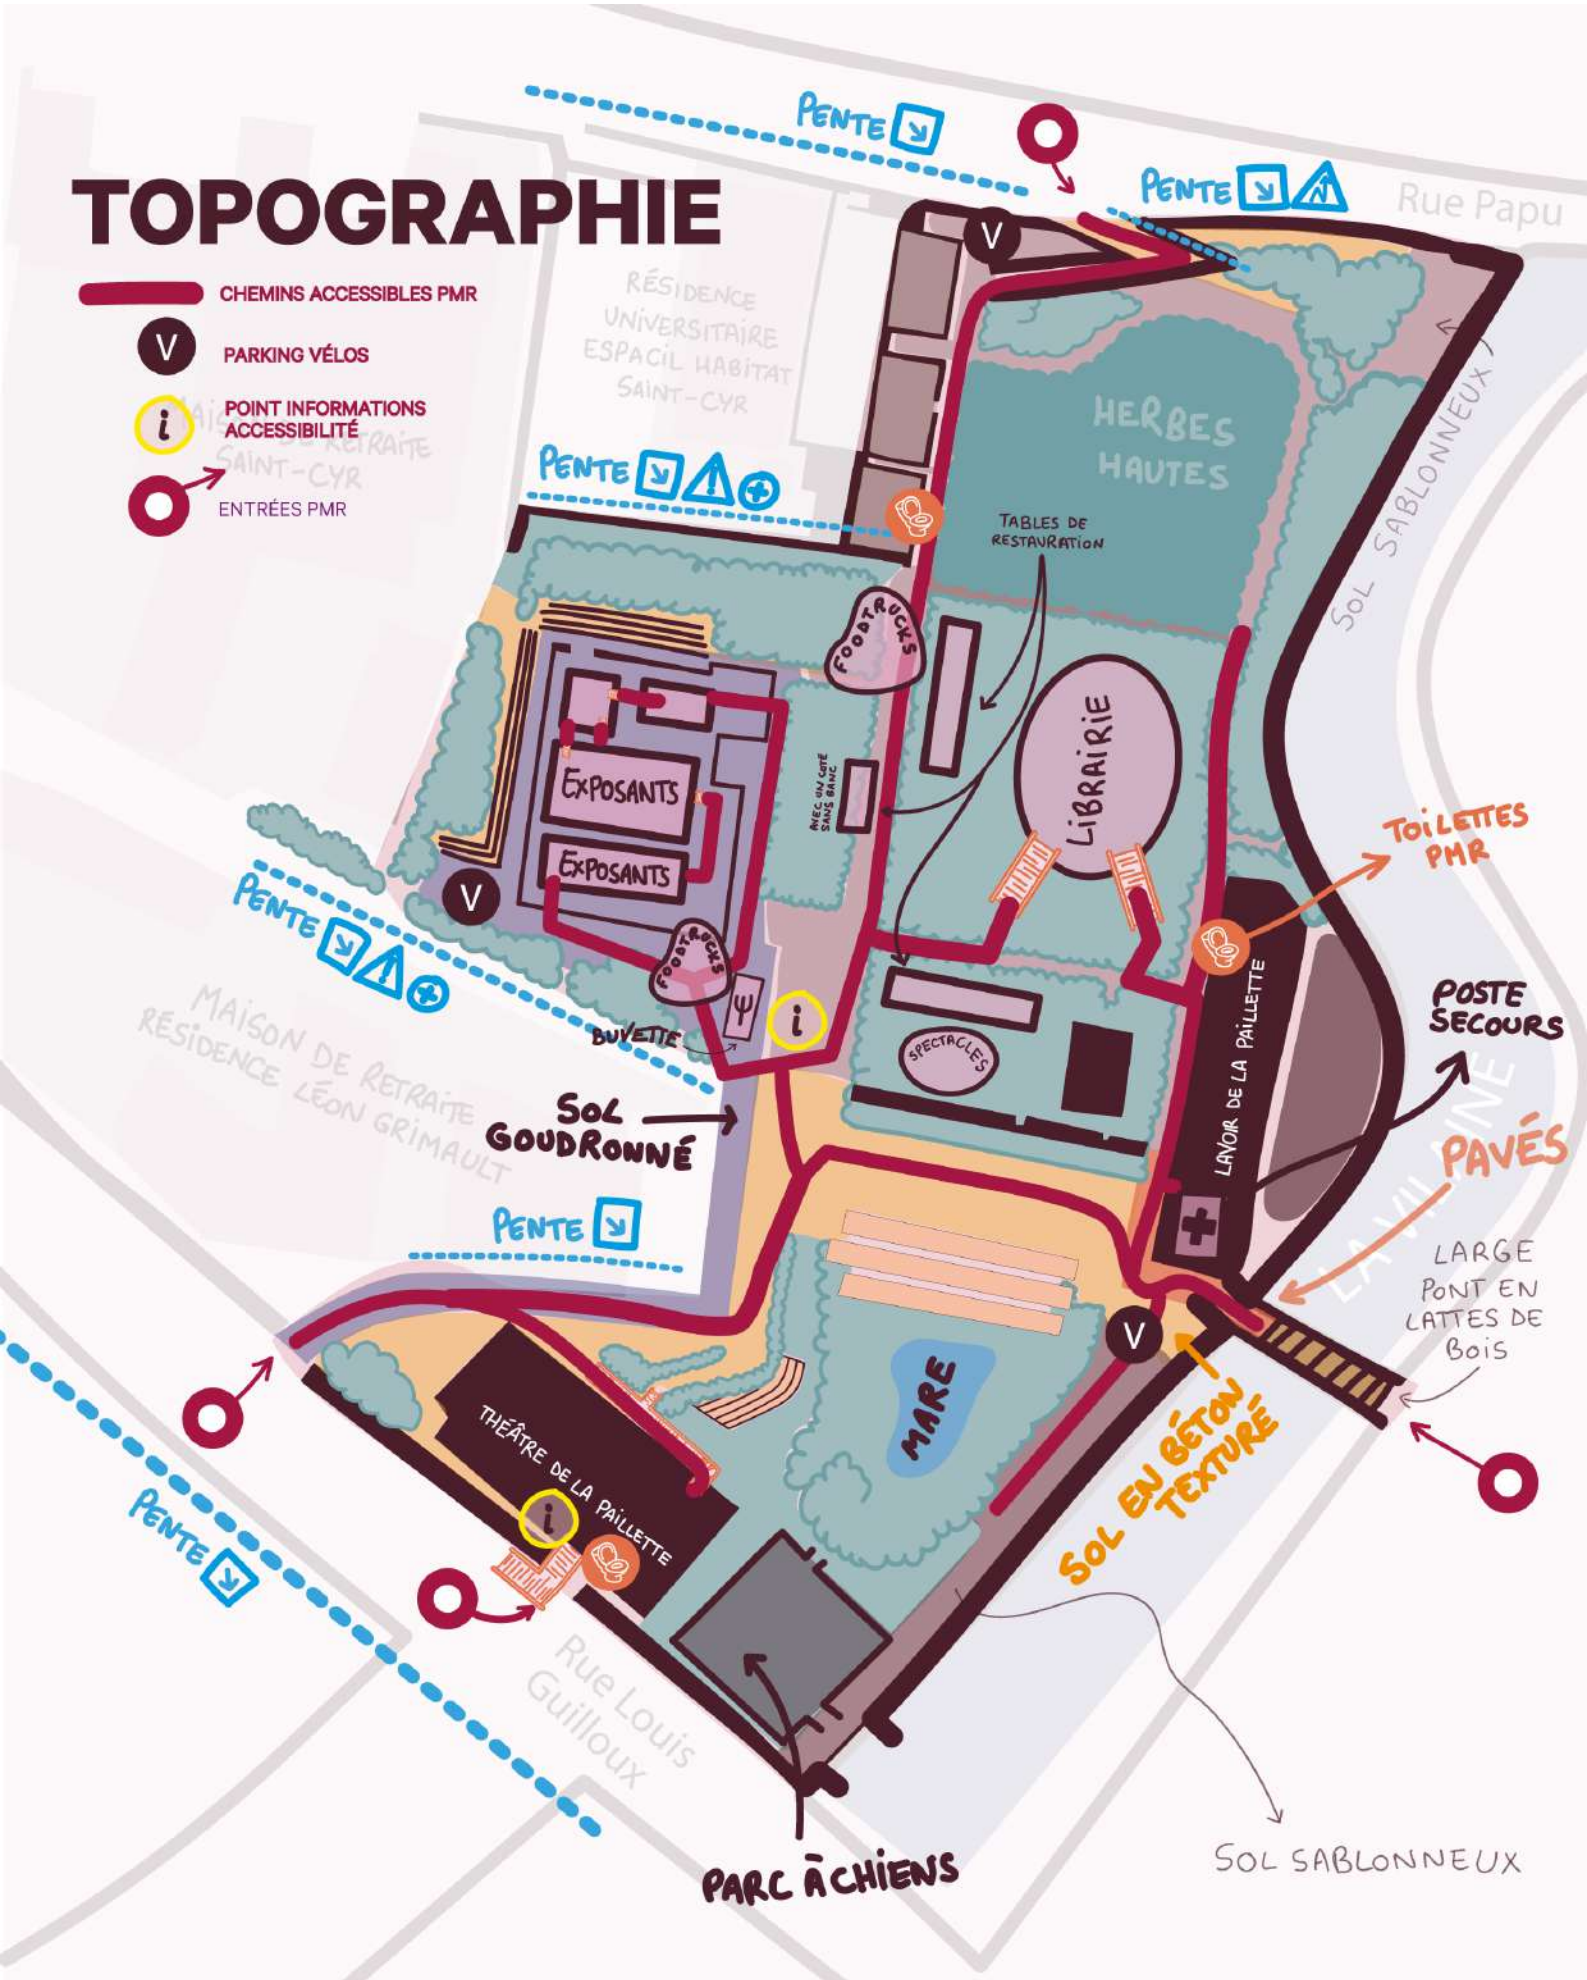

ACCÈS

En l'absence de précision,
le sol est bitumé.

-  CHEMINS ACCESSIBLES PMR
-  PARKING VÉLOS
-  ENTRÉES PMR
-  ARRÊTS DE BUS
-  CHEMIN BALISÉ ENTRE LES 2 ESPACES

TOPOGRAPHIE

 CHEMINS ACCESSIBLES PMR

 PARKING VÉLOS

 POINT INFORMATIONS ACCESSIBILITÉ

 ENTRÉES PMR

THÉÂTRE DE LA PAILLETTE

MJC / LAVOIR

ESPACE BOURG L'ÉVÊQUE